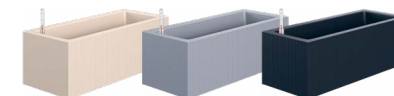

LINEA BEWÄSSERUNGSBLUMENKASTEN

ART.-NR. + FARBCODE	LÄNGE CA. *	VE
832 050 ..	50	1
832 075 ..	75	1

FARBCODE
● 16 - sand
● 38 - anthrazit
● 59 - betonfarbe